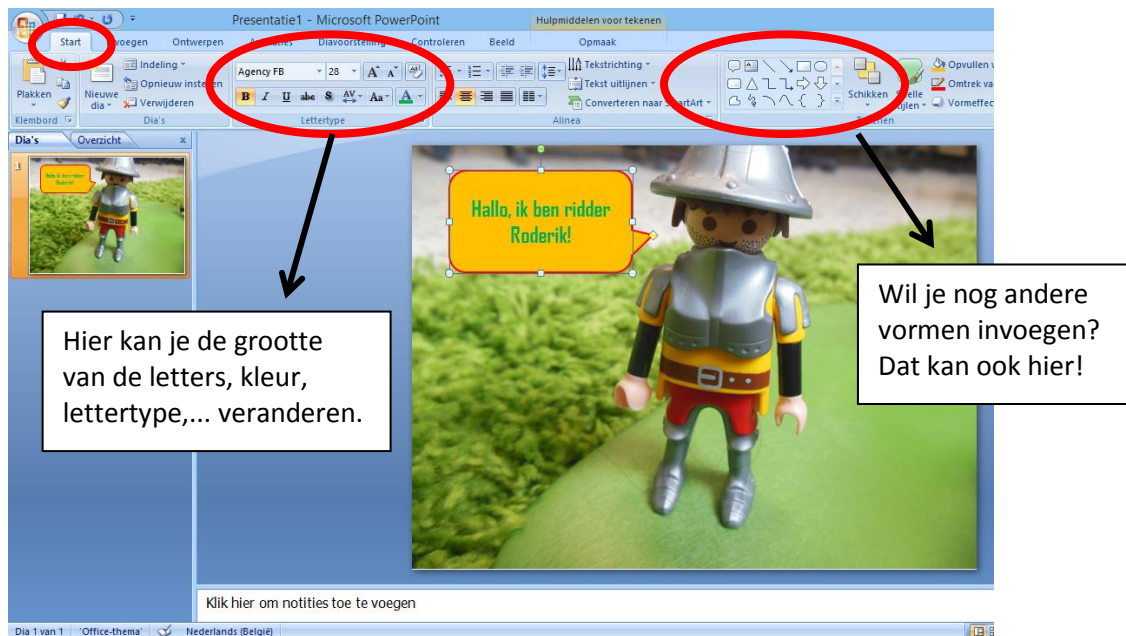

9. Klaar? Vraag hulp aan de juf om je bestand op te slaan op een USB-stick.

Ik vond het leuk

☐

Ik vond het niet zo leuk

☐