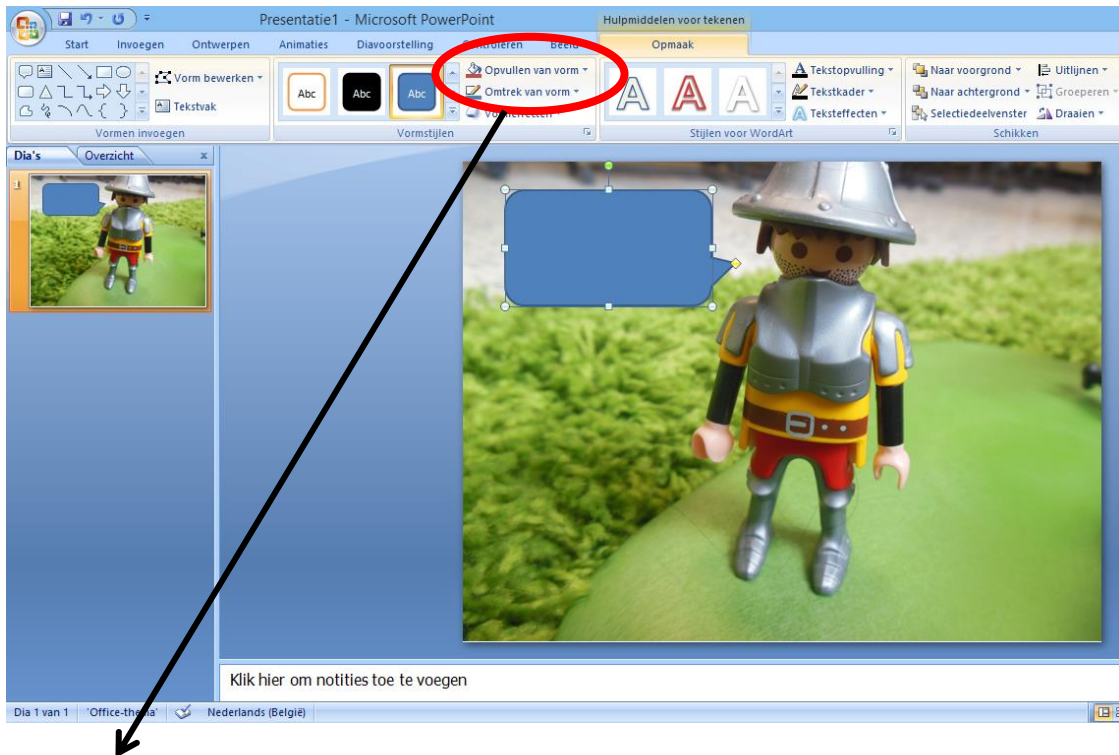

7. Wil je de kleur van je tekstballonnetje veranderen, klik dan op 'Opmaak'.

'Opvullen van vorm' = om de achtergrondkleur van je vorm (tekstballonnetje) te veranderen.
'Omtrek van vorm' = om de rand van je vorm (tekstballonnetje) te veranderen.

8. Wil je de tekstkleur en het lettertype veranderen, klik dan bovenaan op 'Start'.