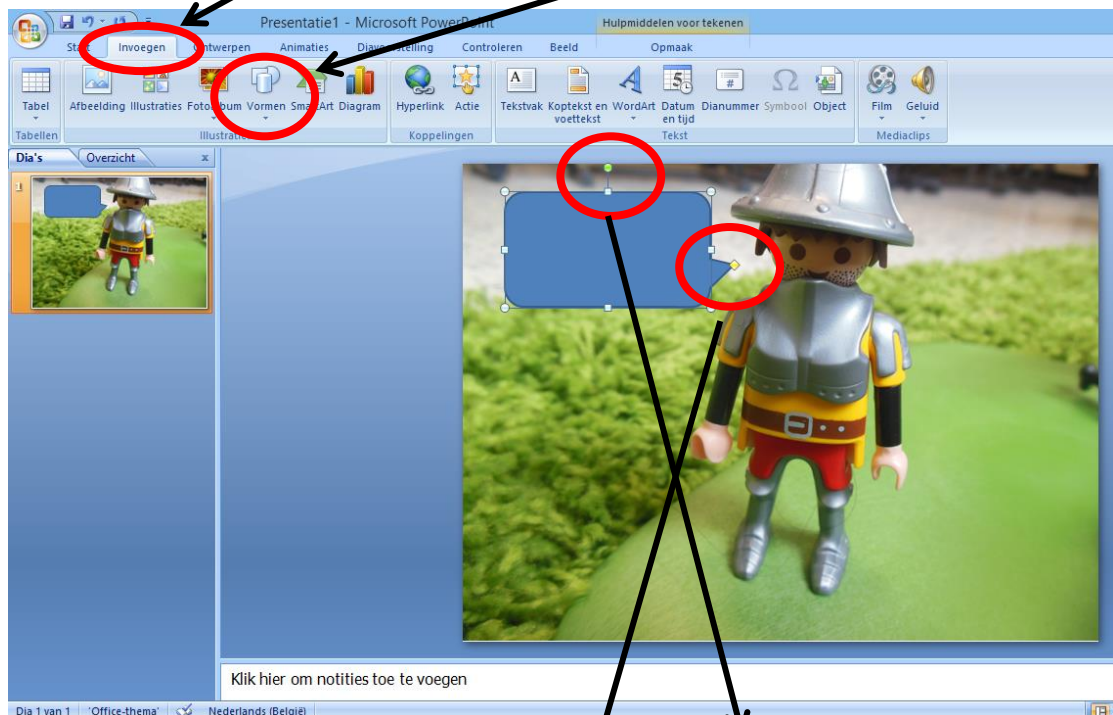

4. Je hebt nu dit scherm op je computer staan. Klik bovenaan op '**Invoegen**'

Dan kies je daaronder voor '**afbeelding**'

5. Al je foto's kan je terugvinden op het **bureaublad** in een **mapje** met jullie namen.

Je **opent** het mapje (dubbel klikken) en je kiest 1 foto waar je mee wilt beginnen. Je **dubbelklikt op die foto**. De foto verschijnt dan op je blad (= dia) van powerpoint.

6. Nu klik je terug bovenaan op '**Invoegen**'. Daaronder kies je '**Vormen**' en daar kan je dan kiezen uit verschillende **tekstballonnetjes** (onderaan). Je klikt er op en daarna kan je het tekstballonnetje tekenen op je foto (door met je muis te klikken en te slepen).