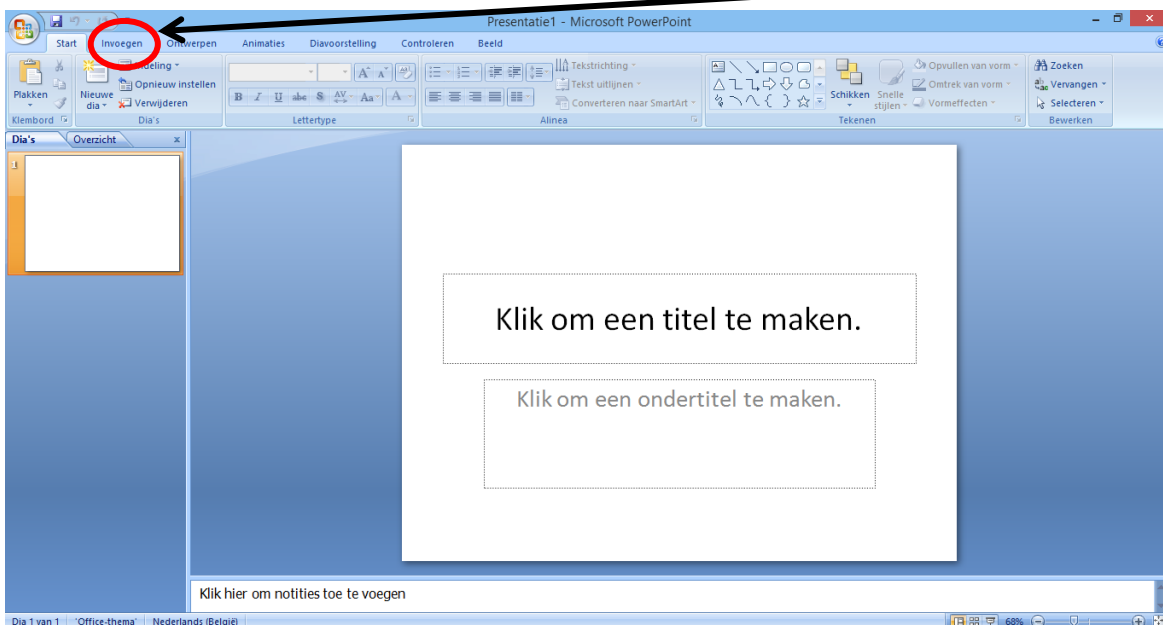

4. Je hebt nu dit scherm op je computer staan. Klik bovenaan op '**Invoegen**'