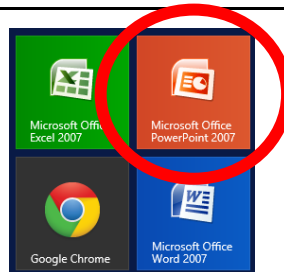

Leerlingenwijzer: Powerpoint: een strip maken van een foto

Groep: 3^e leerjaar

Competentie: Ik geef creatief vorm m.b.v. ICT

Wat doe ik? - Hoe doe ik het ?

Ja ?

1. Mijn naam is:
Vandaag is het:/...../.....
Ik zet de computer en het scherm aan.

2. Ik druk op deze **knop**. Daarna kom ik op het startmenu van Windows 8 met allemaal gekleurde vakjes.

3. Ik klik op het vakje '**powerpoint**'.
Er kunnen bij jullie zeker andere vakjes rond staan. Dat is niet erg.