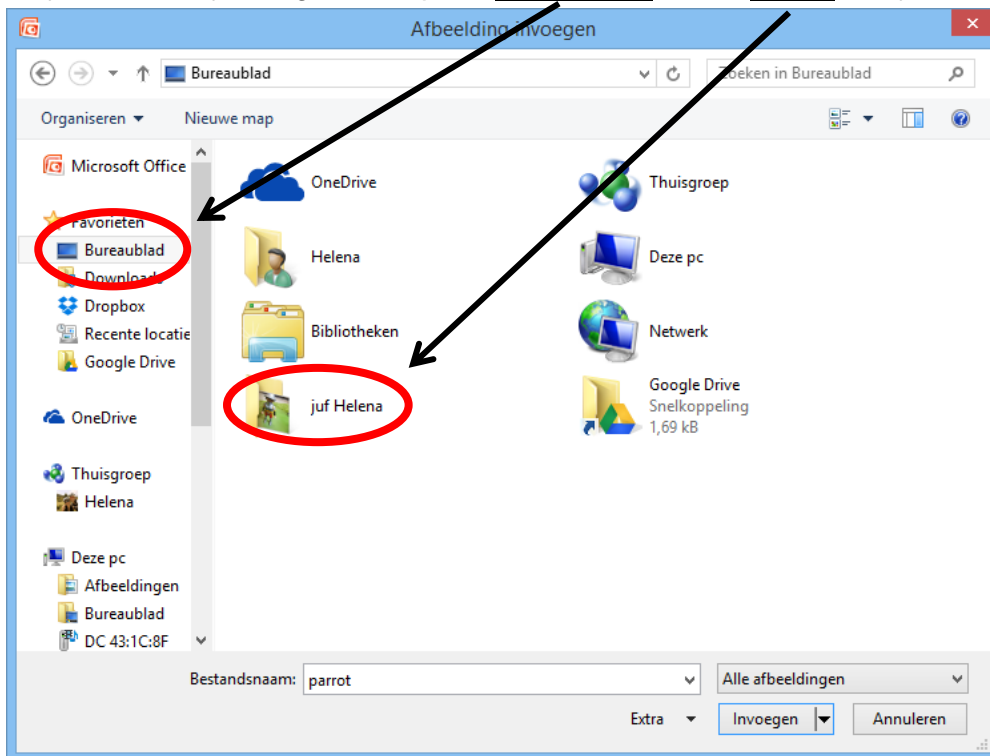

2. Ik druk op deze **knop**. Daarna kom ik op het startmenu van Windows 8 met allemaal gekleurde vakjes.

3. Ik klik op het vakje '**powerpoint**'.
Er kunnen bij jullie zeker andere vakjes rond staan. Dat is niet erg.

4. Je hebt nu dit scherm op je computer staan. Klik bovenaan op '**Invoegen**'

Dan kies je daaronder voor '**afbeelding**'

5. Al je foto's kan je terugvinden op het **bureaublad** in een **mapje** met jullie namen.